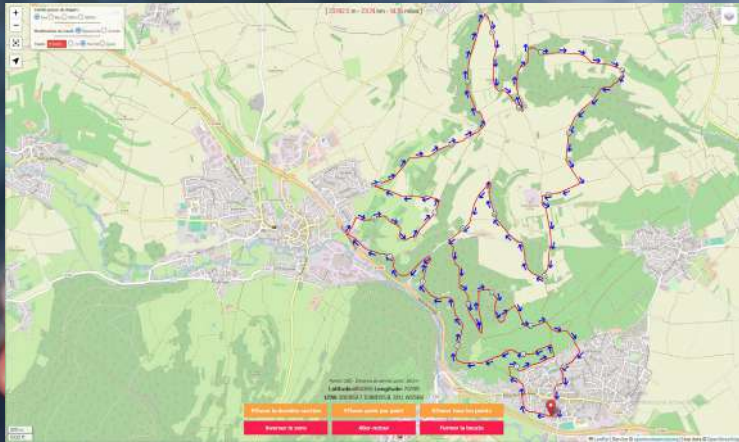

Inscriptions en ligne sur : www.sporkrono.fr

Trail - 24km (750m D+)

Départ 9h30

Un parcours entièrement modifié à découvrir

Course nature - 11km (320m D+)

Départ 10h00

Une partie du parcours modifiée après le ravitaillement

Marche / Marche nordique - 11km (320m D+)

Départ 10h15

Trail - 24 Km

**Course nature et
marche - 11 Km**

**Retrouvez notre emblématique
« Potima'thon »,
soupe du Téléthon**

SAMEDI 7 DÉCEMBRE 2024

DE 8H À 12H

**Au marché hebdomadaire
de Marlenheim**

Place du Maréchal Leclerc