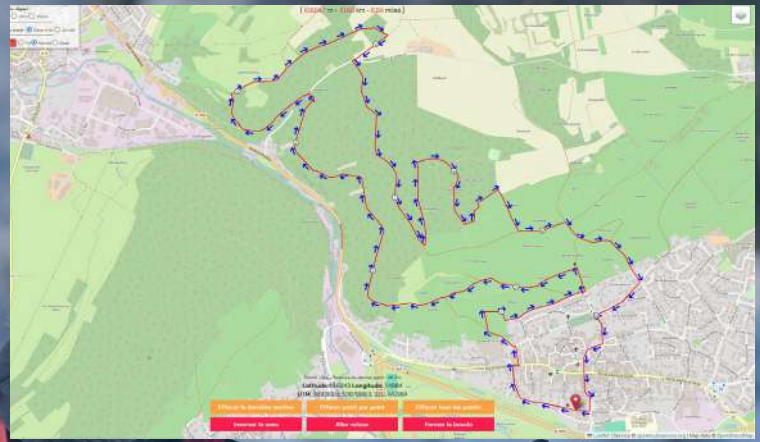

Inscriptions en ligne sur : www.sporkrono.fr

Trail - 24km (750m D+)

Départ 9h30

Un parcours entièrement modifié à découvrir

Course nature - 11km (320m D+)

Départ 10h00

Une partie du parcours modifiée après le ravitaillement

Marche / Marche nordique - 11km (320m D+)

Départ 10h15

Trail - 24 Km

**Course nature et
marche - 11 Km**

**Retrouvez notre emblématique
« Potima'thon »,
soupe du Téléthon**

SAMEDI 7 DÉCEMBRE 2024

DE 8H À 12H

**Au marché hebdomadaire
de Marlenheim**

Place du Maréchal Leclerc